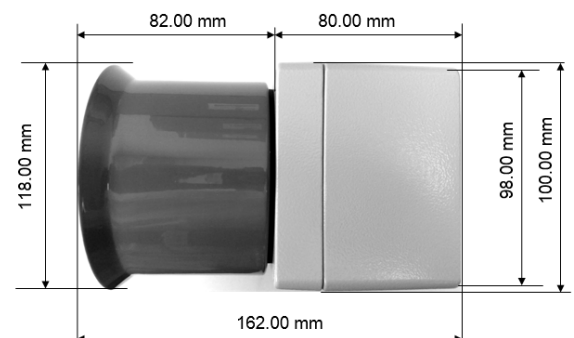

## Technische Daten

Gehäuse	Aluminium, grau lackiert RAL7001
Lautsprecher	Aluminium, grau lackiert RAL7015
Schutzart	IP66 nach EN 60529
Leitungseinführung:	M16 (optional M20) oder Stecker nach Kundenspezifikation
Leitungsanschluss	Federzugklemmen für Leitungsquerschnitt bis 1,5 mm <sup>2</sup>
Programmierung	DOS-basiertes Tool mit USB-Kabel
Tonfiles	Frei definierbar, ogg-Format
Einstellmöglichkeiten	- Tag-Lautstärke - Nachtabsenkung - Ton Abspielfolge (ES53) - Abspieldauer - Lautstärkenanhebung/-abfall bei Abspielbeginn und bei Abspielende - Wiederholungsfunktion - etc.
Nennspannung	24VDC oder 230VAC/DC
Schalldruckpegel	bis ca.122dB(A) / 1m
Betriebsart	Dauerbetrieb
Gebrauchslage	frei
Temperaturbereich	-40°C bis +80°C
Feuchtigkeit	<90%
Gewicht	ca. 1,35kg (24V) / 1.50kg (230V)
Typenprüfung	EN50155 Bahnanwendungen