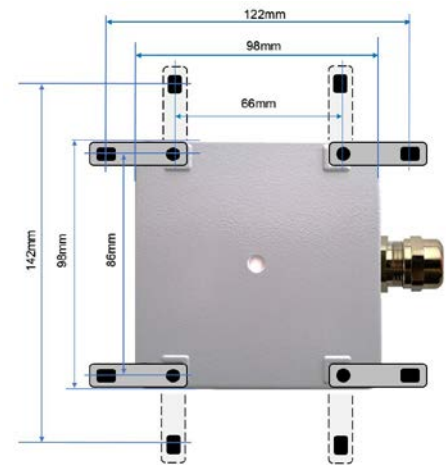

## Technische Daten

Gehäuse	Aluminium, grau lackiert RAL7001
Lautsprecher	Aluminium, grau lackiert RAL7015
Schutzart	IP66 nach EN 60529
Leitungseinführung:	M16 (optional M20) oder Stecker nach Kundenspezifikation
Leitungsanschluss	Federzugklemmen für Leitungsquerschnitt bis 1,5 mm <sup>2</sup>
Programmierung	DOS-basiertes Tool mit USB-Kabel
Tonfiles	Frei definierbar, ogg-Format
Einstellmöglichkeiten	- Tag-Lautstärke - Nachtabsenkung - Ton Abspielfolge (ES53) - Abspieldauer - Lautstärkenanhebung/-abfall bei Abspielbeginn und bei Abspielende - Wiederholungsfunktion - etc.
Nennspannung	24VDC oder 230VAC/DC
Schalldruckpegel	bis ca.122dB(A) / 1m
Betriebsart	Dauerbetrieb
Gebrauchslage	frei
Temperaturbereich	-40°C bis +80°C
Feuchtigkeit	<90%
Gewicht	ca. 1,35kg (24V) / 1.50kg (230V)
Typenprüfung	EN50155 Bahnanwendungen